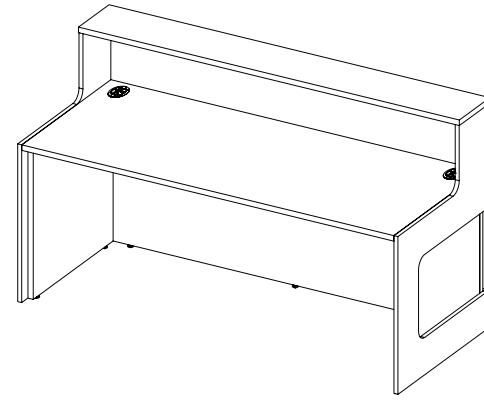

Full Transaction Top