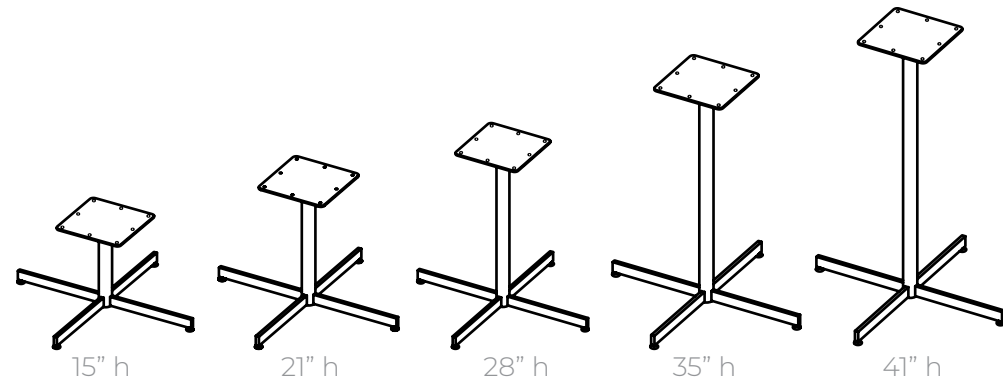

42"d top - 30" spread

48"d top - 34" spread

Options:

Spread 16", 18", 22", 30", 34"

Height 28", 35", 41"

Metal Color

| Code | Price | Height (in) | Spread (in) | Volume (ft3) | Weight (lb) |
|--------------|-------|-------------|-------------|--------------|----------------|
| R-HTB-T-1628 | 802 | 28 | 16 | 8 | Tubular T Base |
| R-HTB-T-1828 | 805 | 28 | 18 | 9 | 14 |
| R-HTB-T-2228 | 808 | 28 | 22 | 11 | 14 |
| R-HTB-T-3028 | 819 | 28 | 30 | 15 | 14 |
| R-HTB-T-3428 | 1076 | 28 | 34 | 17 | 14 |
| R-HTB-T-1635 | 1059 | 35 | 16 | 11.5 | 17.5 |
| R-HTB-T-1835 | 1061 | 35 | 18 | 12.5 | 17.5 |
| R-HTB-T-2235 | 1064 | 35 | 22 | 14.5 | 17.5 |
| R-HTB-T-3035 | 1076 | 35 | 30 | 18.5 | 17.5 |
| R-HTB-T-3435 | 1372 | 35 | 34 | 20.5 | 17.5 |
| R-HTB-T-1641 | 1129 | 41 | 16 | 14.5 | 20.5 |
| R-HTB-T-1841 | 1133 | 41 | 18 | 15.5 | 20.5 |
| R-HTB-T-2241 | 1137 | 41 | 22 | 17.5 | 20.5 |
| R-HTB-T-3041 | 1146 | 41 | 30 | 21.5 | 20.5 |
| R-HTB-T-3441 | 1441 | 41 | 34 | 23.5 | 20.5 |