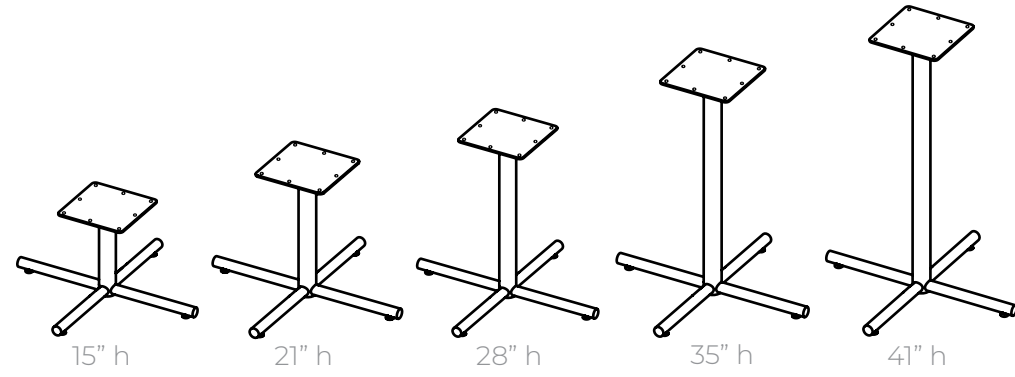

Options:

| | |
|-------------|-----------------------------------|
| Spread | 18", 22", 26", 30", 34", 42", 48" |
| Height | 15", 21", 28", 35", 41" |
| Metal Color | |

| Code | Price | Height (in) | Spread (in) | Volume (ft ³) | Weight (lb) |
|--------------|-------|-------------|-------------|---------------------------|-------------|
| R-HSB-X-1615 | 1064 | 15 | 16 | 8 | Slim X Base |
| R-HSB-X-1815 | 1073 | 15 | 18 | 9.5 | 7.5 |
| R-HSB-X-2215 | 1100 | 15 | 22 | 11.5 | 7.5 |
| R-HSB-X-2615 | 1138 | 15 | 26 | 13.5 | 7.5 |
| R-HSB-X-3015 | 1179 | 15 | 30 | 15.5 | 7.5 |
| R-HSB-X-3415 | 1215 | 15 | 34 | 17.5 | 7.5 |
| R-HSB-X-1621 | 1064 | 21 | 16 | 9 | 10.5 |
| R-HSB-X-1821 | 1073 | 21 | 18 | 10.5 | 10.5 |
| R-HSB-X-2221 | 1100 | 21 | 22 | 12.5 | 10.5 |
| R-HSB-X-2621 | 1138 | 21 | 26 | 14.5 | 10.5 |
| R-HSB-X-3021 | 1179 | 21 | 30 | 16.5 | 10.5 |
| R-HSB-X-3421 | 1215 | 21 | 34 | 18.5 | 10.5 |
| R-HSB-X-1628 | 1064 | 28 | 16 | 12 | 14 |
| R-HSB-X-1828 | 1073 | 28 | 18 | 13.5 | 14 |
| R-HSB-X-2228 | 1100 | 28 | 22 | 15.5 | 14 |
| R-HSB-X-2628 | 1138 | 28 | 26 | 17.5 | 14 |
| R-HSB-X-3028 | 1179 | 28 | 30 | 19.5 | 14 |
| R-HSB-X-3428 | 1215 | 28 | 34 | 21.5 | 14 |
| R-HSB-X-1635 | 1395 | 35 | 16 | 15 | 17.5 |
| R-HSB-X-1835 | 1401 | 35 | 18 | 16.5 | 17.5 |
| R-HSB-X-2235 | 1429 | 35 | 22 | 18.5 | 17.5 |
| R-HSB-X-2635 | 1466 | 35 | 26 | 20.5 | 17.5 |
| R-HSB-X-3035 | 1507 | 35 | 30 | 22.5 | 17.5 |
| R-HSB-X-3435 | 1542 | 35 | 34 | 24.5 | 17.5 |
| R-HSB-X-1641 | 1395 | 41 | 16 | 17 | 20.5 |
| R-HSB-X-1841 | 1401 | 41 | 18 | 18.5 | 20.5 |
| R-HSB-X-2241 | 1429 | 41 | 22 | 20.5 | 20.5 |
| R-HSB-X-2641 | 1466 | 41 | 26 | 22.5 | 20.5 |
| R-HSB-X-3041 | 1507 | 41 | 30 | 24.5 | 20.5 |
| R-HSB-X-3441 | 1542 | 41 | 34 | 26.5 | 20.5 |