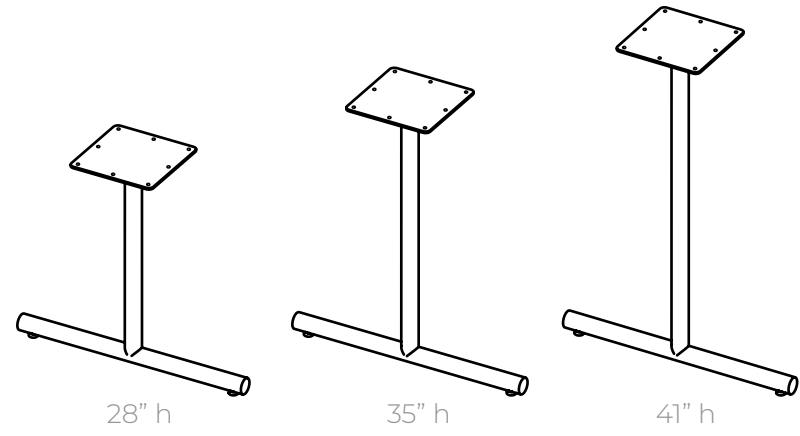

42"d top - 30" spread

48"d top - 34" spread

Options:

Spread 16", 18", 22", 30", 34"

Height 28", 35", 41"

Metal Color

| Code | Price | Height (in) | Spread (in) | Volume (ft ³) | Weight (lb) |
|--------------|-------|-------------|-------------|---------------------------|-------------|
| R-HSB-T-1628 | 802 | 28 | 16 | 8 | Slim T Base |
| R-HSB-T-1828 | 809 | 28 | 18 | 9 | 14 |
| R-HSB-T-2228 | 808 | 28 | 22 | 11 | 14 |
| R-HSB-T-3028 | 819 | 28 | 30 | 15 | 14 |
| R-HSB-T-3428 | 849 | 28 | 34 | 17 | 14 |
| R-HSB-T-1635 | 1129 | 35 | 16 | 11.5 | 17.5 |
| R-HSB-T-1835 | 1133 | 35 | 18 | 12.5 | 17.5 |
| R-HSB-T-2235 | 1137 | 35 | 22 | 14.5 | 17.5 |
| R-HSB-T-3035 | 1146 | 35 | 30 | 18.5 | 17.5 |
| R-HSB-T-3435 | 1177 | 35 | 34 | 20.5 | 17.5 |
| R-HSB-T-1641 | 1129 | 41 | 16 | 14.5 | 20.5 |
| R-HSB-T-1841 | 1133 | 41 | 18 | 15.5 | 20.5 |
| R-HSB-T-2241 | 1137 | 41 | 22 | 17.5 | 20.5 |
| R-HSB-T-3041 | 1146 | 41 | 30 | 21.5 | 20.5 |
| R-HSB-T-3441 | 1177 | 41 | 34 | 23.5 | 20.5 |