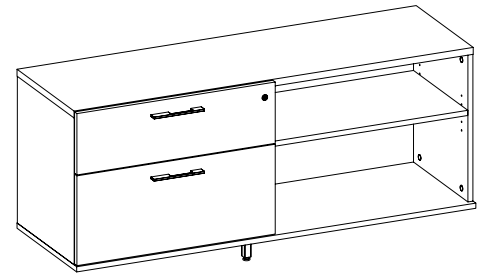

Widths: 48", 54", 60", 66", 72", 78", 84"

Depths: 19", 24"

Height: 29"

Laminate

Paint Finish

Electrics

Code	Price	H	W	D	Volume	Weight
Hinged Door & Lateral						
H-CRHL-294819	1642	29	48	19	18.0	76
H-CRHL-295419	1781	29	54	19	18.0	81
H-CRHL-296019	1837	29	60	19	23.0	94
H-CRHL-296619	1882	29	66	18	23.0	100
H-CRHL-297219	1926	29	72	19	28.0	113
H-CRHL-297819	2083	29	78	19	28.0	120
H-CRHL-298419	2150	29	84	19	32.0	132
H-CRHL-294824	1739	29	48	24	23.0	95
H-CRHL-295424	1875	29	54	24	23.0	101
H-CRHL-296024	1946	29	60	24	29.0	119
H-CRHL-296624	1998	29	66	24	29.0	125
H-CRHL-297224	2042	29	72	24	35.0	143
H-CRHL-297824	2216	29	78	24	35.0	150
H-CRHL-298424	2292	29	84	24	41.0	167
Lateral & Hinged Door						
H-CRLH-294819	1642	29	48	19	18.0	76
H-CRLH-295419	1781	29	54	19	18.0	81
H-CRLH-296019	1837	29	60	19	23.0	94
H-CRLH-296619	1882	29	66	19	23.0	100
H-CRLH-297219	1926	29	72	19	28.0	113
H-CRLH-297819	2083	29	78	19	28.0	120
H-CRLH-298419	2150	29	84	19	32.0	132
H-CRLH-294824	1739	29	48	24	23.0	95
H-CRLH-295424	1875	29	54	24	23.0	101
H-CRLH-296024	1946	29	60	24	29.0	119
H-CRLH-296624	1998	29	66	24	29.0	125
H-CRLH-297224	2042	29	72	24	35.0	143
H-CRLH-297824	2216	29	78	24	35.0	150
H-CRLH-298424	2292	29	84	24	41.0	167