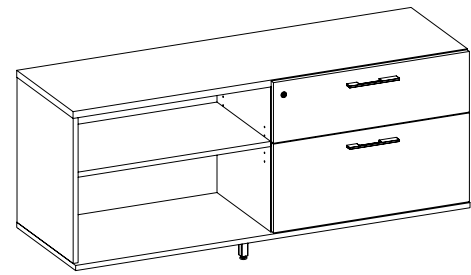

High Credenza w/ Open & Lateral

What's Included:

- High Credenza

How to Specify:

Legs to be specified separately

Notes:

Options:

Widths: 48", 60", 72", 84"

Depths: 19", 24"

Laminate

Paint Finish

Electrics

Code	Price	H	W	D	Volume	Weight
Lateral & Open						
H-CRLO-294819	1701	29	48	19	18.0	88
H-CRLO-296019	1910	29	60	19	23.0	110
H-CRLO-297219	2016	29	72	19	28.0	132
H-CRLO-298419	2132	29	84	19	32.0	154
H-CRLO-294824	1797	29	48	24	23.0	111
H-CRLO-296024	2028	29	60	24	29.0	139
H-CRLO-297224	2150	29	72	24	35.0	167
H-CRLO-298424	2280	29	84	24	41.0	195
Open & Lateral						
H-CROL-294819	1701	29	48	19	18.0	88
H-CROL-296019	1910	29	60	19	23.0	110
H-CROL-297219	2016	29	72	19	28.0	132
H-CROL-298419	2132	29	84	19	32.0	154
H-CROL-294824	1797	29	48	24	23.0	111
H-CROL-296024	2028	29	60	24	29.0	139
H-CROL-297224	2150	29	72	24	35.0	167
H-CROL-298424	2280	29	84	24	41.0	195