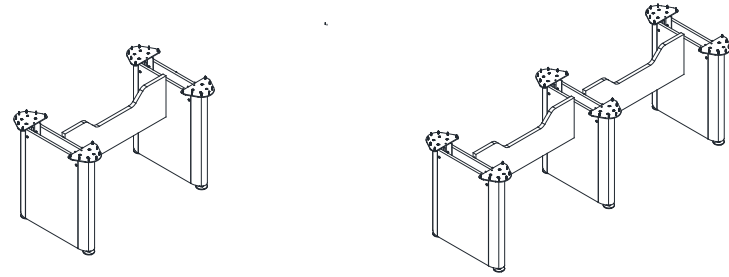

Elliptical Base

Notes:

Match table base size to table top size.

Options:

laminate color

metal color

for Tapered Tabletop

Code	Price	H	W	D	Volume (ft³)	Weight (lb)
MB-B5-844836T	1771	28	48	84	65.33	66.33
MB-B5-964836T	1815	28	48	96	74.67	69.86
MB-B5-1085436T	2678	28	54	108	94.50	106.9
MB-B5-1086042T	2842	28	60	108	105.00	123.15
MB-B5-1205436T	2718	28	54	120	105.00	110.23
MB-B5-1206042T	2881	28	60	120	116.67	126.49
MB-B5-1326042T	2924	28	60	132	128.33	129.82
MB-B5-1326648T	3069	28	66	132	141.17	133.15
MB-B5-1446042T	2971	28	60	144	140.00	133.5
MB-B5-1447254T	4126	28	72	144	168.00	134.2
MB-B5-1687254T	4416	28	72	168	196.00	134.9
MB-B5-1927860T	5058	28	78	192	242.67	135.6
MB-B5-2167860T	5376	28	78	216	273.00	205.04
MB-B5-2406048T	5110	28	60	240	233.33	212.1

for Racetrack Tabletop

Code	Price	H	W	D	Volume (ft³)	Weight (lb)
MB-B5-8448R	1794	28	48	84	65.33	70.64
MB-B5-9648R	1838	28	48	96	74.67	74.17
MB-B5-10848R	2708	28	48	108	84.00	105.79
MB-B5-10854R	2794	28	54	108	94.50	120.93
MB-B5-10860R	2942	28	60	108	105.00	136.08
MB-B5-12048R	2751	28	48	120	93.33	109.12
MB-B5-12054R	2836	28	54	120	105.00	124.27
MB-B5-12060R	2986	28	60	120	116.67	139.41
MB-B5-13248R	2791	28	48	132	102.67	112.45
MB-B5-13254R	2877	28	54	132	115.50	127.6
MB-B5-13260R	3027	28	60	132	128.33	142.75
MB-B5-14448R	2730	28	48	144	112.00	116.18
MB-B5-14454R	2830	28	54	144	126.00	130.93
MB-B5-14460R	3067	28	60	144	140.00	146.08
MB-B5-15648R	2878	28	48	156	121.33	119.52
MB-B5-15654R	2963	28	54	156	136.50	134.66
MB-B5-15660R	3113	28	60	156	151.67	149.81
MB-B5-16848R	2919	28	48	168	130.67	122.85
MB-B5-16854R	3004	28	54	168	147.00	138
MB-B5-16860R	3157	28	60	168	163.33	153.14
MB-B5-18048R	2960	28	48	180	140.00	126.19
MB-B5-18054R	3043	28	54	180	157.50	141.33
MB-B5-18060R	3190	28	60	180	175.00	156.48
MB-B5-19248R	3001	28	48	192	149.33	129.52
MB-B5-19254R	3086	28	54	192	168.00	144.67
MB-B5-19260R	3239	28	60	192	186.67	159.81
MB-B5-20448R	4554	28	48	204	158.67	160.58
MB-B5-20454R	4665	28	54	204	178.50	181.14
MB-B5-20460R	4865	28	60	204	198.33	201.71
MB-B5-21648R	4466	28	48	216	168.00	164.31
MB-B5-21654R	4603	28	54	216	189.00	184.48
MB-B5-21660R	4931	28	60	216	210.00	205.04
MB-B5-22848R	4684	28	48	228	177.33	167.64
MB-B5-22854R	4793	28	54	228	199.50	188.2
MB-B5-22860R	4991	28	60	228	221.67	208.77
MB-B5-24048R	4743	28	48	240	186.67	170.97
MB-B5-24054R	4858	28	54	240	210.00	191.54
MB-B5-24060R	5054	28	60	240	233.33	212.1