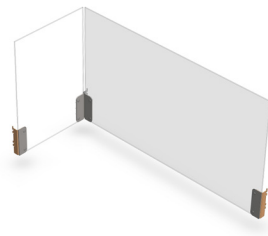

Clear Glass Bare Panel