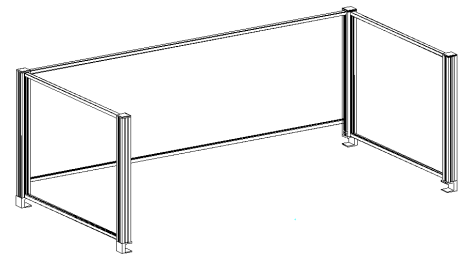

1 front shield