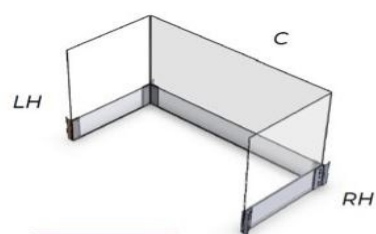

Clear Glass w/ Magnetic Fascia

What's Included:

- 3 shields
- 2 left hand brackets
- 2 right hand brackets
- 2 corner link bracket
- 3 fascias for tempered glass option

How to Specify:

Match the height, depth and width of the shield to the panel it is going to be mounted on

Notes:

- Requires 8" clearance from the top of the panel
- Available in Tempered Glass
- Clear Glass Bare Panel Shield does not come with magnetic fascia

Options:

- Widths: 18", 24", 30", 36", 42", 48", 54", 60", 66", 72"
- Heights: 24" above the panel trim
- Shield finish
- Metal paint finish
- Screen Finish: Clear Tempered Glass

Clear Glass Bare Panel

Code	Price	Height (in)	Depth (in)	Width (in)
W-CP-U-242442CG	1960	24	42	42
W-CP-U-242448CG	2033	24	48	48
W-CP-U-242454CG	2042	24	54	54
W-CP-U-242460CG	2158	24	60	60
W-CP-U-242466CG	2201	24	66	66
W-CP-U-242472CG	2243	24	72	72
W-CP-U-243042CG	2060	24	42	42
W-CP-U-243048CG	2136	24	48	48
W-CP-U-243054CG	2143	24	54	54
W-CP-U-243060CG	2261	24	60	60
W-CP-U-243066CG	2302	24	66	66
W-CP-U-243072CG	2345	24	72	72
W-CP-U-243642CG	2143	24	42	42
W-CP-U-243648CG	2218	24	48	48
W-CP-U-243654CG	2226	24	54	54
W-CP-U-243660CG	2342	24	60	60
W-CP-U-243666CG	2385	24	66	66
W-CP-U-243672CG	2428	24	72	72

Clear Glass w/ Magnetic Fascia

Code	Price	Height (in)	Depth (in)	Width (in)
W-CY-U-242442CG	2176	24	24	42
W-CY-U-242448CG	2250	24	24	48
W-CY-U-242454CG	2267	24	24	54
W-CY-U-242460CG	2382	24	24	60
W-CY-U-242466CG	2441	24	24	66
W-CY-U-242472CG	2499	24	24	72
W-CY-U-243042CG	2291	24	30	42
W-CY-U-243048CG	2366	24	30	48
W-CY-U-243054CG	2382	24	30	54
W-CY-U-243060CG	2497	24	30	60
W-CY-U-243066CG	2558	24	30	66
W-CY-U-243072CG	2616	24	30	72
W-CY-U-243642CG	2388	24	36	42
W-CY-U-243648CG	2465	24	36	48
W-CY-U-243654CG	2479	24	36	54
W-CY-U-243660CG	2596	24	36	60
W-CY-U-243666CG	2652	24	36	66
W-CY-U-243672CG	2710	24	36	72