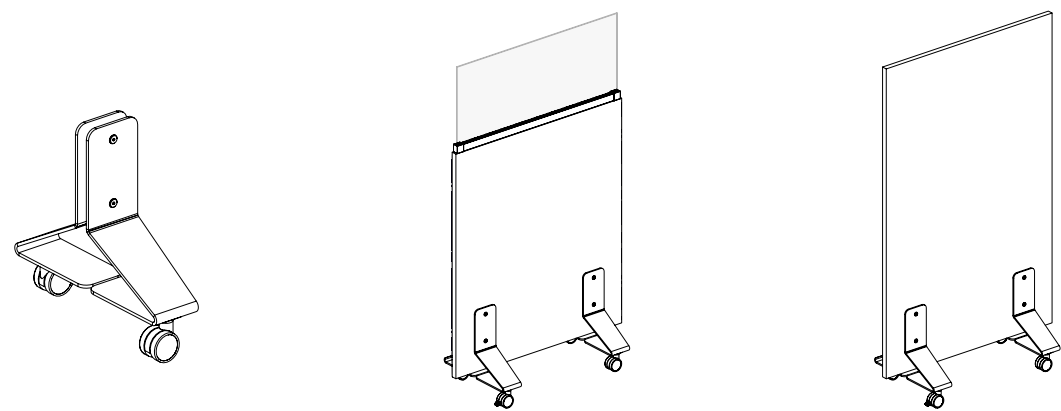

Roller Skate foot

Acrylic

Laminate

What's Included:

- Acrylic
  - 1" thick laminate Gallery Shield
  - 16" acrylic blade
  - 4 mobile Roller Skate feet
  - 1 acrylic blade channel
  - 2 blade end caps
- Laminate
  - 1" thick laminate Gallery Shield
  - 4 mobile Roller Skate feet

Notes:

- Acrylic portion is 16" High
- 18-1/4" clearance for feet
- 75mm lockable casters

Options:

Height: 61", 66", 69", 72"

Width: 36", 42", 48"

Metal paint finish

Laminate finish

Acrylic finish

Whiteboard finish

Whiteboard

Code	Price	Height (in)	Width (in)	Depth (in)	Weight (lb)	Volume (ft³)
W-GH-M-6136-W	2246	61	36	1	29.28	1.17
W-GH-M-6142-W	2575	61	42	1	34.16	1.37
W-GH-M-6148-W	2576	61	48	1	39.04	1.56
W-GH-M-6636-W	2263	66	36	1	31.68	1.27
W-GH-M-6642-W	2576	66	42	1	36.96	1.48
W-GH-M-6648-W	2577	66	48	1	42.24	1.69
W-GH-M-6936-W	2275	69	36	1	33.12	1.32
W-GH-M-6942-W	2577	69	42	1	38.64	1.55
W-GH-M-6948-W	2580	69	48	1	44.16	1.77
W-GH-M-7236-W	2285	72	36	1	34.56	1.38
W-GH-M-7242-W	2577	72	42	1	40.32	1.61
W-GH-M-7248-W	2581	72	48	1	46.08	1.84

Clear Acrylic

Code	Price	Height (in)	Width (in)
W-GH-M-6136-C	1887	61	36
W-GH-M-6142-C	2237	61	42
W-GH-M-6148-C	2243	61	48
W-GH-M-6636-C	1907	66	36
W-GH-M-6642-C	2239	66	42
W-GH-M-6648-C	2247	66	48
W-GH-M-6936-C	1918	69	36
W-GH-M-6942-C	2240	69	42
W-GH-M-6948-C	2247	69	48
W-GH-M-7236-C	1932	72	36
W-GH-M-7242-C	2240	72	42
W-GH-M-7248-C	2248	72	48

Frosted Acrylic

Code	Price	Height (in)	Width (in)
W-GH-M-6136-F	1975	61	36
W-GH-M-6142-F	2322	61	42
W-GH-M-6148-F	2332	61	48
W-GH-M-6636-F	1994	66	36
W-GH-M-6642-F	2324	66	42
W-GH-M-6648-F	2333	66	48
W-GH-M-6936-F	2004	69	36
W-GH-M-6942-F	2325	69	42
W-GH-M-6948-F	2334	69	48
W-GH-M-7236-F	2016	72	36
W-GH-M-7242-F	2328	72	42
W-GH-M-7248-F	2335	72	48

Laminate

Code	Price	Height (in)	Width (in)
W-GH-M-6136-L	1339	61	36
W-GH-M-6142-L	1668	61	42
W-GH-M-6148-L	1669	61	48
W-GH-M-6636-L	1355	66	36
W-GH-M-6642-L	1669	66	42
W-GH-M-6648-L	1670	66	48
W-GH-M-6936-L	1367	69	36
W-GH-M-6942-L	1670	69	42
W-GH-M-6948-L	1672	69	48
W-GH-M-7236-L	1377	72	36
W-GH-M-7242-L	1670	72	42
W-GH-M-7248-L	1673	72	48