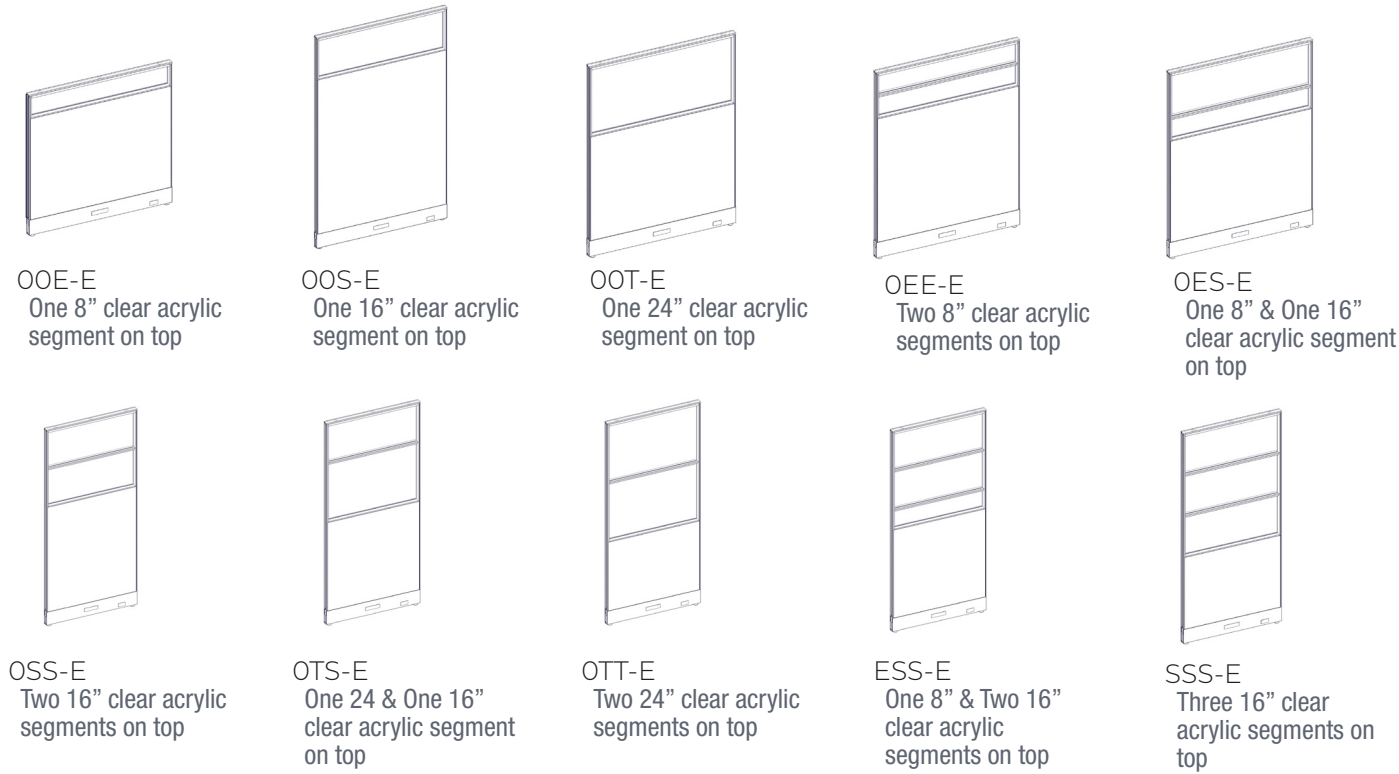

**Options:**

Height\*: 34", 42", 50", 66", 82"

Width: 24", 30", 36", 42", 48",

Laminate

Metal Powder Coat Paint: White, Black, Silver, Charcoal

\*82"H available up to 36"W

Code	Price	H	W	D
One 8" frosted glass segment on top				
L-PPLFG-4224-00E-N	1352	42	24	2
L-PPLFG-4230-00E-N	1415	42	30	2
L-PPLFG-4236-00E-N	1474	42	36	2
L-PPLFG-4242-00E-N	1545	42	42	2
L-PPLFG-4248-00E-N	1616	42	48	2
L-PPLFG-5024-00E-N	1388	50	24	2
L-PPLFG-5030-00E-N	1448	50	30	2
L-PPLFG-5036-00E-N	1511	50	36	2
L-PPLFG-5042-00E-N	1582	50	42	2
L-PPLFG-5048-00E-N	1650	50	48	2
One 16" frosted glass segment on top				
L-PPLFG-5024-00S-N	1468	50	24	2
L-PPLFG-5030-00S-N	1529	50	30	2
L-PPLFG-5036-00S-N	1589	50	36	2
L-PPLFG-5042-00S-N	1656	50	42	2
L-PPLFG-5048-00S-N	1729	50	48	2
L-PPLFG-6624-00S-N	1584	66	24	2
L-PPLFG-6630-00S-N	1661	66	30	2
L-PPLFG-6636-00S-N	1740	66	36	2
L-PPLFG-6642-00S-N	1833	66	42	2
L-PPLFG-6648-00S-N	1907	66	48	2
L-PPLFG-8224-00S-N	1650	82	24	2
L-PPLFG-8230-00S-N	1704	82	30	2
L-PPLFG-8236-00S-N	2285	82	36	2
One 24" frosted glass segment on top				
L-PPLFG-6624-00T-N	1627	66	24	2
L-PPLFG-6630-00T-N	1703	66	30	2
L-PPLFG-6636-00T-N	1781	66	36	2
L-PPLFG-6642-00T-N	1884	66	42	2
L-PPLFG-6648-00T-N	1976	66	48	2
Two 8" frosted glass segments on top				
L-PPLFG-6624-0EE-N	1675	66	24	2
L-PPLFG-6630-0EE-N	1729	66	30	2
L-PPLFG-6636-0EE-N	2048	66	36	2
L-PPLFG-6642-0EE-N	2097	66	42	2
L-PPLFG-6648-0EE-N	2173	66	48	2
One 8" & One 16" frosted glass segment on top				
L-PPLFG-6624-0ES-N	1675	66	24	2
L-PPLFG-6630-0ES-N	1757	66	30	2
L-PPLFG-6636-0ES-N	2114	66	36	2
L-PPLFG-6642-0ES-N	2198	66	42	2
L-PPLFG-6648-0ES-N	2307	66	48	2
Two 16" frosted glass segments on top				
L-PPLFG-8224-0SS-N	1732	82	24	2
L-PPLFG-8230-0SS-N	1820	82	30	2
L-PPLFG-8236-0SS-N	2209	82	36	2
One 24" & One 16" frosted glass segment on top				
L-PPLFG-8224-0TS-N	1791	82	24	2
L-PPLFG-8230-0TS-N	1926	82	30	2
L-PPLFG-8236-0TS-N	2333	82	36	2
Two 24" frosted glass segments on top				
L-PPLFG-8224-0TT-N	1789	82	24	2
L-PPLFG-8230-0TT-N	1947	82	30	2
L-PPLFG-8236-0TT-N	2290	82	36	2
One 8" & Two 16" frosted glass segments on top				
L-PPLFG-8224-ESS-N	2004	82	24	2
L-PPLFG-8230-ESS-N	2185	82	30	2
L-PPLFG-8236-ESS-N	2594	82	36	2
Three 16" frosted glass segments on top				
L-PPLFG-8224-SSS-N	1982	82	24	2
L-PPLFG-8230-SSS-N	2102	82	30	2
L-PPLFG-8236-SSS-N	2469	82	36	2