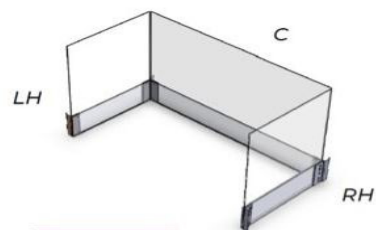

Clear Glass w/ Magnetic Fascia

What's Included:

- 3 shields
- 2 left hand brackets
- 2 right hand brackets
- 2 corner link bracket
- 3 fascias for tempered glass option

How to Specify:

Match the height, depth and width of the shield to the panel it is going to be mounted on

Notes:

- Requires 8" clearance from the top of the panel
- Available in Tempered Glass
- Clear Glass Bare Panel Shield does not come with magnetic fascia

Options:

- Widths: 18", 24", 30", 36", 42", 48", 54", 60", 66", 72"
- Heights: 24" above the panel trim
- Shield finish
- Metal paint finish
- Screen Finish: Clear Tempered Glass

Clear Glass Bare Panel

Code	Price	Height (in)	Depth (in)	Width (in)
W-CP-U-242442CG	2928	24	42	42
W-CP-U-242448CG	2968	24	48	48
W-CP-U-242454CG	3009	24	54	54
W-CP-U-242460CG	3051	24	60	60
W-CP-U-242466CG	3089	24	66	66
W-CP-U-242472CG	3131	24	72	72
W-CP-U-243042CG	3009	24	42	42
W-CP-U-243048CG	3052	24	48	48
W-CP-U-243054CG	3092	24	54	54
W-CP-U-243060CG	3132	24	60	60
W-CP-U-243066CG	3172	24	66	66
W-CP-U-243072CG	3215	24	72	72
W-CP-U-243642CG	3092	24	42	42
W-CP-U-243648CG	3132	24	48	48
W-CP-U-243654CG	3172	24	54	54
W-CP-U-243660CG	3215	24	60	60
W-CP-U-243666CG	3255	24	66	66
W-CP-U-243672CG	3296	24	72	72

Clear Glass w/ Magnetic Fascia

Code	Price	Height (in)	Depth (in)	Width (in)
W-CY-U-242442CG	3194	24	24	42
W-CY-U-242448CG	3232	24	24	48
W-CY-U-242454CG	3284	24	24	54
W-CY-U-242460CG	3324	24	24	60
W-CY-U-242466CG	3369	24	24	66
W-CY-U-242472CG	3413	24	24	72
W-CY-U-243042CG	3294	24	30	42
W-CY-U-243048CG	3335	24	30	48
W-CY-U-243054CG	3382	24	30	54
W-CY-U-243060CG	3426	24	30	60
W-CY-U-243066CG	3472	24	30	66
W-CY-U-243072CG	3516	24	30	72
W-CY-U-243642CG	3395	24	36	42
W-CY-U-243648CG	3432	24	36	48
W-CY-U-243654CG	3485	24	36	54
W-CY-U-243660CG	3525	24	36	60
W-CY-U-243666CG	3569	24	36	66
W-CY-U-243672CG	3616	24	36	72