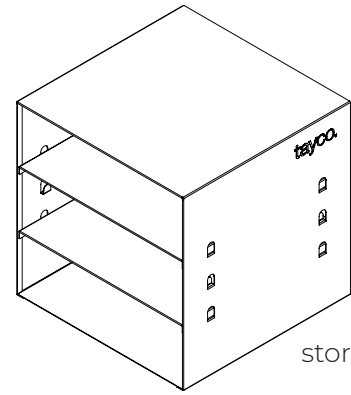

storage cube (shelf)