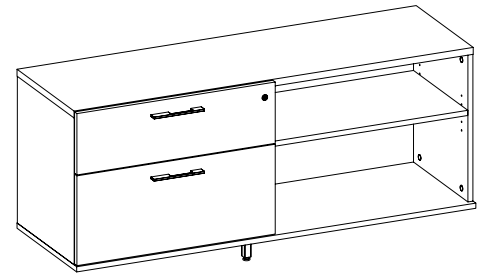

Widths: 48", 54", 60", 66", 72", 78", 84"

Depths: 19", 24"

Height: 29"

Laminate

Paint Finish

Electrics

Code	Price	H	W	D	Volume	Weight
Hinged Door & Lateral						
H-CRHL-294819	1870	29	48	19	18.0	76
H-CRHL-295419	2028	29	54	19	18.0	81
H-CRHL-296019	2093	29	60	19	23.0	94
H-CRHL-296619	2144	29	66	18	23.0	100
H-CRHL-297219	2194	29	72	19	28.0	113
H-CRHL-297819	2373	29	78	19	28.0	120
H-CRHL-298419	2449	29	84	19	32.0	132
H-CRHL-294824	1981	29	48	24	23.0	95
H-CRHL-295424	2135	29	54	24	23.0	101
H-CRHL-296024	2217	29	60	24	29.0	119
H-CRHL-296624	2276	29	66	24	29.0	125
H-CRHL-297224	2326	29	72	24	35.0	143
H-CRHL-297824	2524	29	78	24	35.0	150
H-CRHL-298424	2611	29	84	24	41.0	167
Lateral & Hinged Door						
H-CRLH-294819	1870	29	48	19	18.0	76
H-CRLH-295419	2028	29	54	19	18.0	81
H-CRLH-296019	2093	29	60	19	23.0	94
H-CRLH-296619	2144	29	66	19	23.0	100
H-CRLH-297219	2194	29	72	19	28.0	113
H-CRLH-297819	2373	29	78	19	28.0	120
H-CRLH-298419	2449	29	84	19	32.0	132
H-CRLH-294824	1981	29	48	24	23.0	95
H-CRLH-295424	2135	29	54	24	23.0	101
H-CRLH-296024	2217	29	60	24	29.0	119
H-CRLH-296624	2276	29	66	24	29.0	125
H-CRLH-297224	2326	29	72	24	35.0	143
H-CRLH-297824	2524	29	78	24	35.0	150
H-CRLH-298424	2611	29	84	24	41.0	167