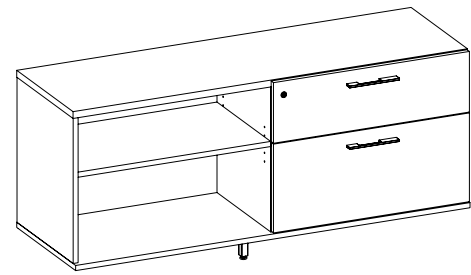

High Credenza w/ Open & Lateral

What's Included:

- High Credenza

How to Specify:

Legs to be specified separately

Notes:

Options:

Widths: 48", 60", 72", 84"

Depths: 19", 24"

Laminate

Paint Finish

Electrics

Code	Price	H	W	D	Volume	Weight
Lateral & Open						
H-CRLO-294819	1938	29	48	19	18.0	88
H-CRLO-296019	2176	29	60	19	23.0	110
H-CRLO-297219	2297	29	72	19	28.0	132
H-CRLO-298419	2429	29	84	19	32.0	154
H-CRLO-294824	2047	29	48	24	23.0	111
H-CRLO-296024	2310	29	60	24	29.0	139
H-CRLO-297224	2449	29	72	24	35.0	167
H-CRLO-298424	2597	29	84	24	41.0	195
Open & Lateral						
H-CROL-294819	1938	29	48	19	18.0	88
H-CROL-296019	2176	29	60	19	23.0	110
H-CROL-297219	2297	29	72	19	28.0	132
H-CROL-298419	2429	29	84	19	32.0	154
H-CROL-294824	2047	29	48	24	23.0	111
H-CROL-296024	2310	29	60	24	29.0	139
H-CROL-297224	2449	29	72	24	35.0	167
H-CROL-298424	2597	29	84	24	41.0	195