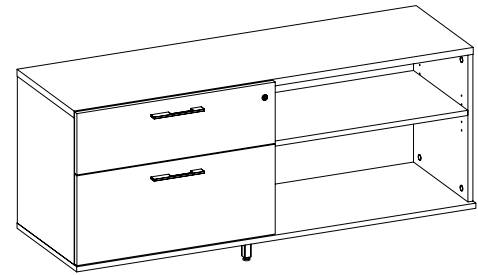

Widths: 48", 54", 60", 66", 72", 78", 84"

Depths: 19", 24"

Height: 29"

Laminate

Paint Finish

Electrics

Code	Price	H	W	D	Volume	Weight
Hinged Door & Lateral						
H-CRHL-294819	1549	29	48	19	18.0	76
H-CRHL-295419	1680	29	54	19	18.0	81
H-CRHL-296019	1733	29	60	19	23.0	94
H-CRHL-296619	1775	29	66	18	23.0	100
H-CRHL-297219	1817	29	72	19	28.0	113
H-CRHL-297819	1965	29	78	19	28.0	120
H-CRHL-298419	2028	29	84	19	32.0	132
H-CRHL-294824	1641	29	48	24	23.0	95
H-CRHL-295424	1769	29	54	24	23.0	101
H-CRHL-296024	1836	29	60	24	29.0	119
H-CRHL-296624	1885	29	66	24	29.0	125
H-CRHL-297224	1926	29	72	24	35.0	143
H-CRHL-297824	2091	29	78	24	35.0	150
H-CRHL-298424	2162	29	84	24	41.0	167
Lateral & Hinged Door						
H-CRLH-294819	1549	29	48	19	18.0	76
H-CRLH-295419	1680	29	54	19	18.0	81
H-CRLH-296019	1733	29	60	19	23.0	94
H-CRLH-296619	1775	29	66	19	23.0	100
H-CRLH-297219	1817	29	72	19	28.0	113
H-CRLH-297819	1965	29	78	19	28.0	120
H-CRLH-298419	2028	29	84	19	32.0	132
H-CRLH-294824	1641	29	48	24	23.0	95
H-CRLH-295424	1769	29	54	24	23.0	101
H-CRLH-296024	1836	29	60	24	29.0	119
H-CRLH-296624	1885	29	66	24	29.0	125
H-CRLH-297224	1926	29	72	24	35.0	143
H-CRLH-297824	2091	29	78	24	35.0	150
H-CRLH-298424	2162	29	84	24	41.0	167