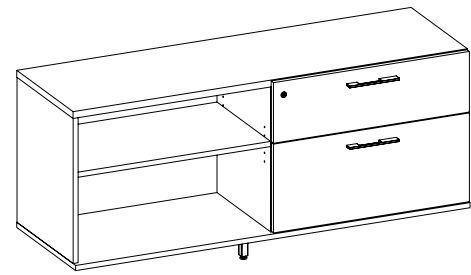

High Credenza w/ Open & Lateral

What's Included:

- High Credenza

How to Specify:

Legs to be specified separately

Notes:

Options:

Widths: 48", 60", 72", 84"

Depths: 19", 24"

Laminate

Paint Finish

Electrics

Code	Price	H	W	D	Volume	Weight
Lateral & Open						
H-CRLO-294819	1605	29	48	19	18.0	88
H-CRLO-296019	1802	29	60	19	23.0	110
H-CRLO-297219	1902	29	72	19	28.0	132
H-CRLO-298419	2011	29	84	19	32.0	154
H-CRLO-294824	1695	29	48	24	23.0	111
H-CRLO-296024	1913	29	60	24	29.0	139
H-CRLO-297224	2028	29	72	24	35.0	167
H-CRLO-298424	2151	29	84	24	41.0	195
Open & Lateral						
H-CROL-294819	1605	29	48	19	18.0	88
H-CROL-296019	1802	29	60	19	23.0	110
H-CROL-297219	1902	29	72	19	28.0	132
H-CROL-298419	2011	29	84	19	32.0	154
H-CROL-294824	1695	29	48	24	23.0	111
H-CROL-296024	1913	29	60	24	29.0	139
H-CROL-297224	2028	29	72	24	35.0	167
H-CROL-298424	2151	29	84	24	41.0	195