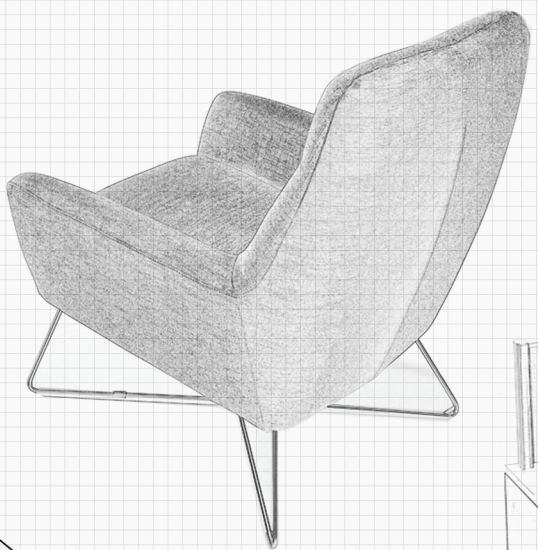

GO

126- 129

Table

Table Top – L156 Fogo Harbour

Table Top Trim – V156 Fogo Harbour

Table Leg – P112 Silver

Seating

M1 – M1-MNW-2 – 9792 Millenium/ Sapphire *discontinued