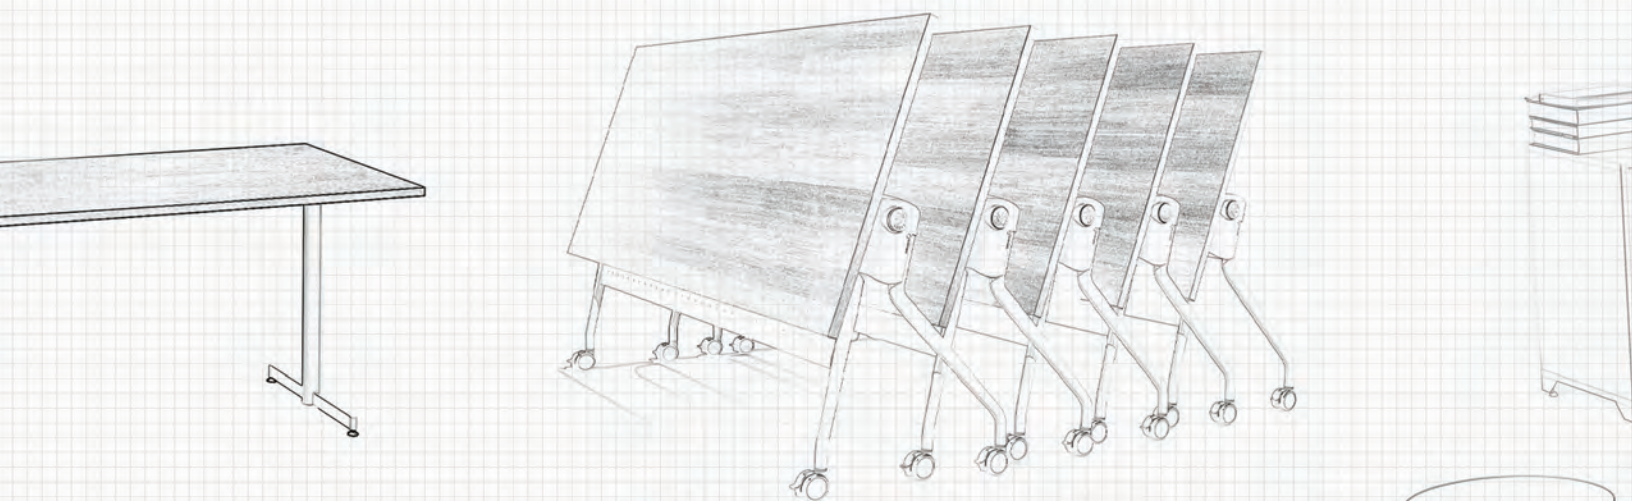

GO

126- 129

Table

Table Top – L156 Fogo Harbour

Table Top Trim – V156 Fogo Harbour

Table Leg – P112 Silver

Seating

M1 – M1-MNW-2 – 9792 Millenium/ Sapphire *discontinued