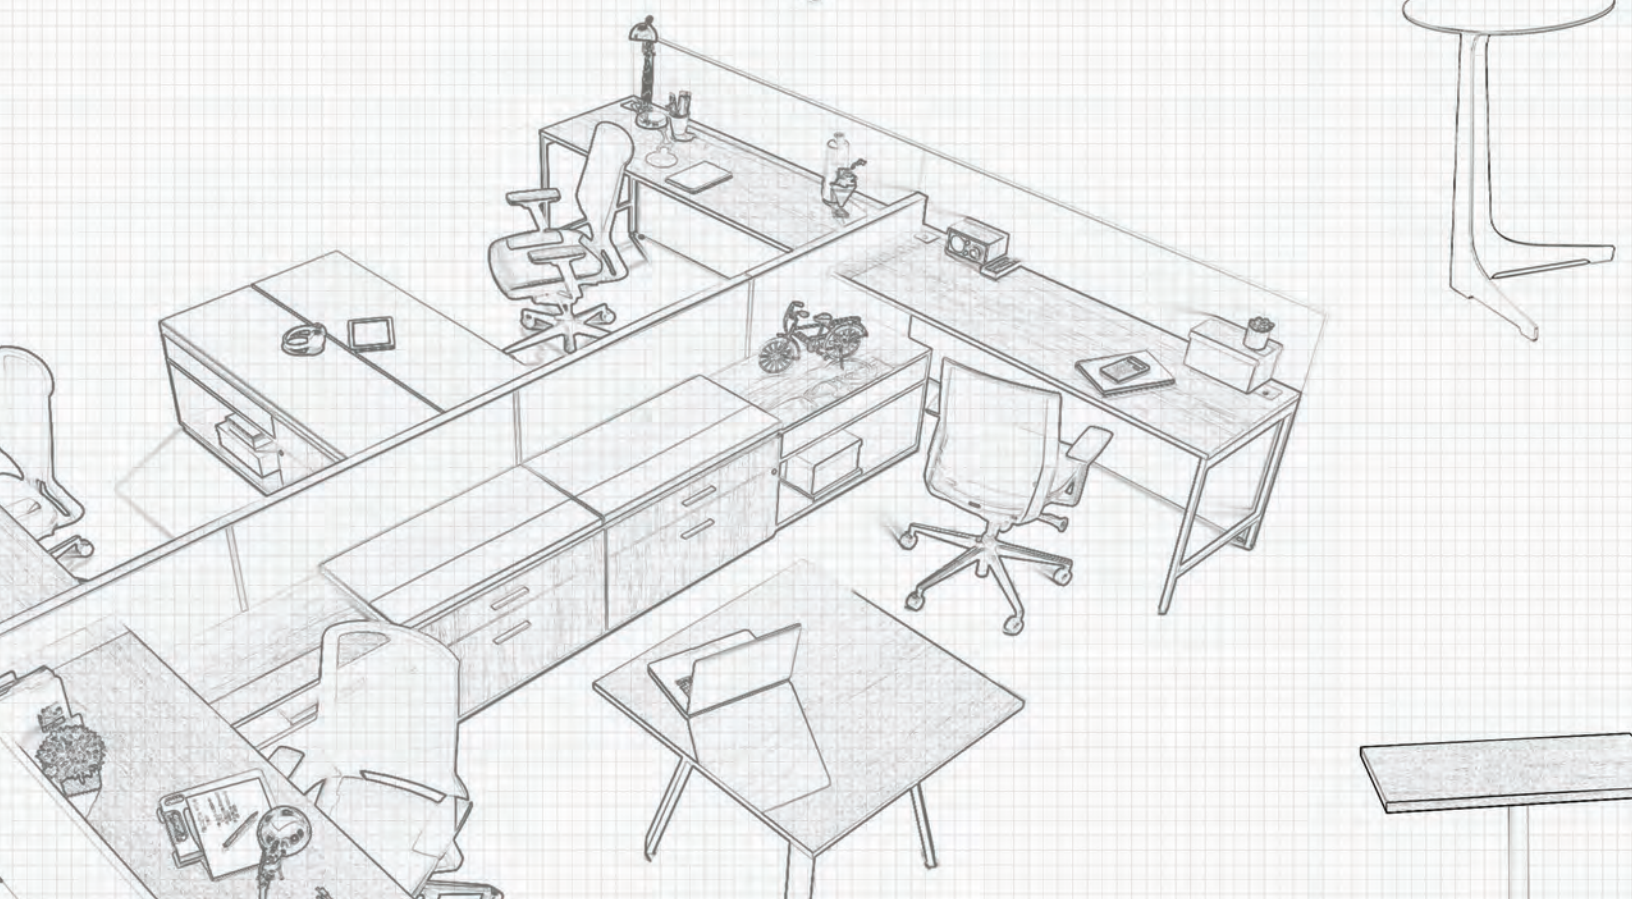

GO

126- 129

Table

Table Top – L156 Fogo Harbour

Table Top Trim – V156 Fogo Harbour

Table Leg – P112 Silver

Seating

M1 – M1-MNW-2 – 9792 Millenium/ Sapphire *discontinued