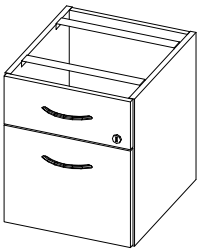

T-FPFU
Underdesk File/File
W: 16"
D: 18" - 24"
H: 28"

T-FPFU-X
Underdesk File/File
Full Back
W: 16"
D: 18" - 24"
H: 28"

T-FPSU
Suspended Box/File
W: 16"
D: 18"
H: 16"

T-FPBM
Mobile Box/Box/File
W: 16"
D: 21"
H: 28"