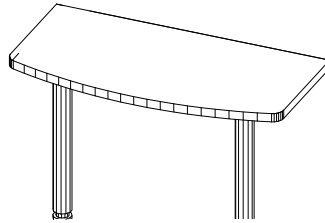

TL-TP0G-L / TL-TP0G-R
P-Table (Left Hand shown)
W: 60"- 84"
D: 30"
H: 29"

TL-TFSG-L / TL-TFSG-R
F-Table (Left Hand shown)
W: 60"- 84"
D: 24"
H: 29"

TL-WEU0
U-Table
W: 42"- 60"
D: 24"
H: 29"

TL-TC00
C-Table
W: 42"- 60"
D: 21"-30"
H: 29"

Executive Desks

1.5" Thick Desks

T-TSOG
Straight w/ Full Modesty
W: 30" - 96"
D: 21" - 30"
H: 29.5"

T-TSOZ
Straight w/ Partial Modesty
W: 30" - 96"
D: 21" - 30"
H: 29.5"

T-TSRG
Straight w/ Full Recessed Modesty
W: 60" - 96"
D: 30" - 36"
H: 29.5"

T-TARG
Arc w/ Full Recessed Modesty
W: 72" - 96"
D: 36"
H: 29.5"

Executive Tables

1.5" Thick

T-TD0G
D-Table
W: 60" - 84"
D: 30" - 36"
H: 29.5"

T-TJ0G-L / T-TJ0G-R
J-Table (Left Hand shown)
W: 60" - 84"
D: 24"
H: 29.5"

T-TP0G-L / T-TP0G-R
P-Table (Left Hand shown)
W: 60" - 84"
D: 30"
H: 29.5"

T-TFSG-L / T-TFSG-R
F-Table (Left Hand shown)
W: 60" - 84"
D: 24"
H: 29.5"

T-WEU0
U-Table
W: 42" - 60"
D: 24"
H: 29.5"

T-TC00
C-Table
W: 42" - 60"
D: 21" - 30"
H: 29.5"