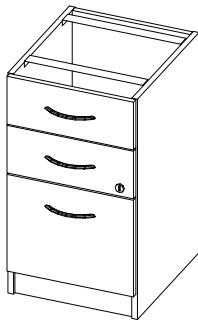

T-FPBU-X
Underdesk Box/Box/File
Full Back
W: 16"
D: 18" - 24"
H: 28"