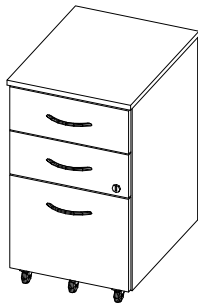

T-FPFU
Underdesk File/File
W: 16"
D: 18" - 24"
H: 28"

T-FPFU-X
Underdesk File/File
Full Back
W: 16"
D: 18" - 24"
H: 28"

T-FPSU
Suspended Box/File
W: 16"
D: 18"
H: 16"

T-FPBM
Mobile Box/Box/File
W: 16"
D: 21"
H: 28"