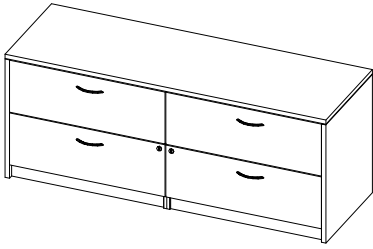

Credenza Top

T-WSS0
1.5" Thick Credenza Top
W: 60" - 84"
D: 21"

TL-WSS0
1" Thick Credenza Top
W: 60" - 84"
D: 21"

Professional Credenzas

1" Thick

TL-CRLL
Credenza w/ Double Lateral Files
W: 72"
D: 21" - 24"
H: 29"