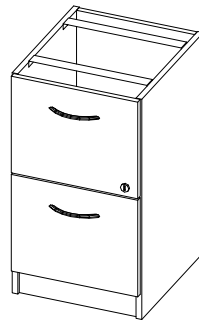

K-CCAB
Center Cantilever Support
W: 16" - 22"

U-HRB0
Reinforcement Bar
W: 27" - 90"

Pedestals

T-FPBU
Underdesk Box/Box/File
W: 16"
D: 18" - 24"
H: 28"

T-FPBU-X
Underdesk Box/Box/File
Full Back
W: 16"
D: 18" - 24"
H: 28"

T-FPFU
Underdesk File/File
W: 16"
D: 18" - 24"
H: 28"

T-FPFU-X
Underdesk File/File
Full Back
W: 16"
D: 18" - 24"
H: 28"

T-FPSU
Suspended Box/File
W: 16"
D: 18"
H: 16"

T-FPBM
Mobile Box/Box/File
W: 16"
D: 21"
H: 28"