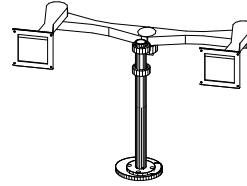

Tasklight

T-ELU
Task Light
W: 24"/ 36"

Monitor Arm

T-AFMA-G
Monitor Arm - Grommet Mount
W: 20"
H: 16"

T-AFMA-C
Monitor Arm - Clamp Mount
W: 20"
H: 16"

T-AFMA-G-2
Dual Monitor Arm - Grommet Mount
W: 40"
H: 16"