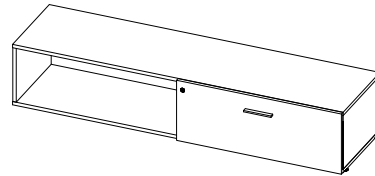

U-CRCL-L / U-CRCL-R
Open Credenza w/ Door
W: 72"
D: 18"
H: 15"