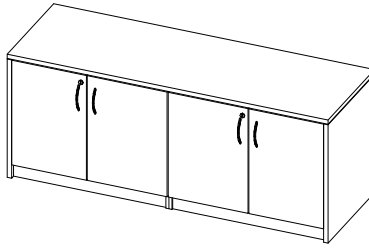

Credenza Top

T-WSS0
1.5" Thick Credenza Top
W: 60" - 84"
D: 21"

TL-WSS0
1" Thick Credenza Top
W: 60" - 84"
D: 21"

Professional Credenzas

1" Thick

TL-CRLL
Credenza w/ Double Lateral Files
W: 72"
D: 21" - 24"
H: 29"