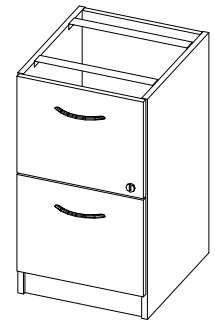

K-CCAB
Center Cantilever Support
W: 16" - 22"

U-HRB0
Reinforcement Bar
W: 27" - 90"

Pedestals

T-FPBU
Underdesk Box/Box/File
W: 16"
D: 18" - 24"
H: 28"

T-FPBU-X
Underdesk Box/Box/File
Full Back
W: 16"
D: 18" - 24"
H: 28"

T-FPFU
Underdesk File/File
W: 16"
D: 18" - 24"
H: 28"

T-FPFU-X
Underdesk File/File
Full Back
W: 16"
D: 18" - 24"
H: 28"

T-FPSU
Suspended Box/File
W: 16"
D: 18"
H: 16"

T-FPBM
Mobile Box/Box/File
W: 16"
D: 21"
H: 28"