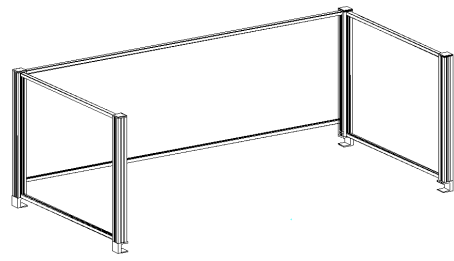

1 front shield